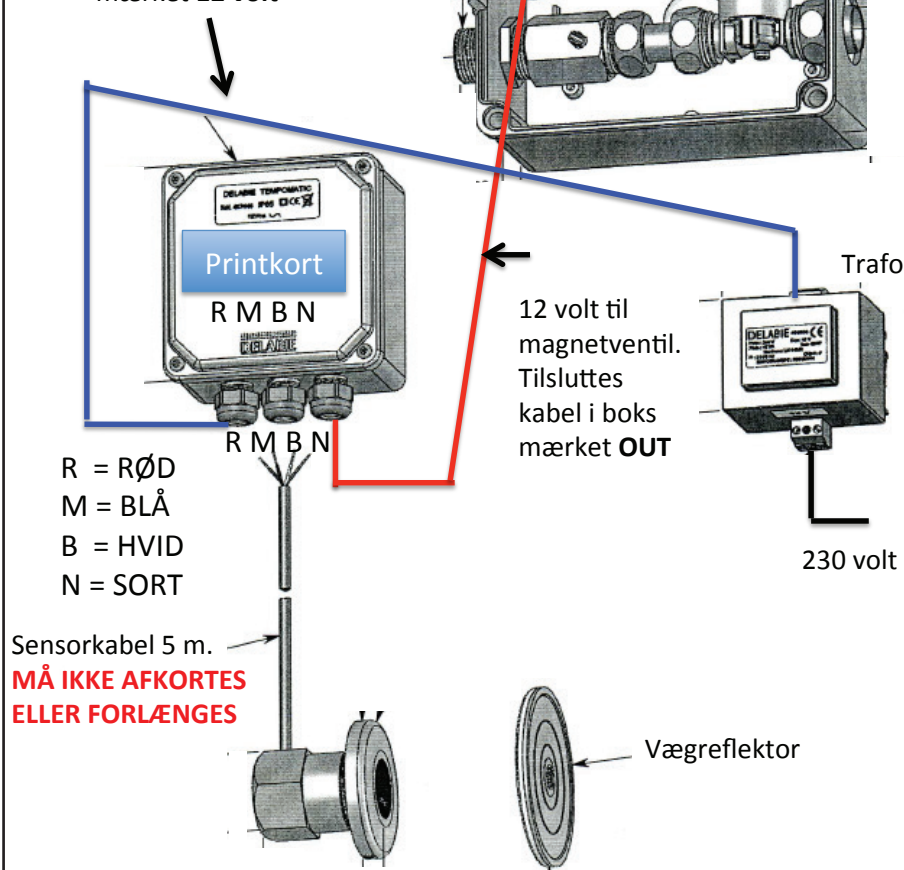

### Produkt:

Elektronisk multi-urinal væg til væg system med infra-rød sensor og reflektor.

Max. detektionsafstand op til 6 meter til modstående væg (1-8 brugere).

Elektronisk enhed med 230/12 V transformer

### Anvendelse:

Tempomatic Multi-urinalsystem anvendes i installationer, hvor der kommer mange brugere, og hvor vandforbruget skal holdes på et minimum.

Ideel til offentlige toiletter, sportsanlæg m.v.

### Specifikationer:

Fabriksindstillet vandflow: 0,3 l/sek. (kan justeres).

Vær opmærksom på at refleksion fra lyskilder, spejle o.l. kan give uønsket aktivering, hvorfor der ved installation skal tages højde herfor.

## TEMPOMATIC MULTI-URINAL - Ref. 487620

Dette kabel må installatøren selv levere da længden er variabel. Tilsluttes kabel i boks mærket **12 volt**