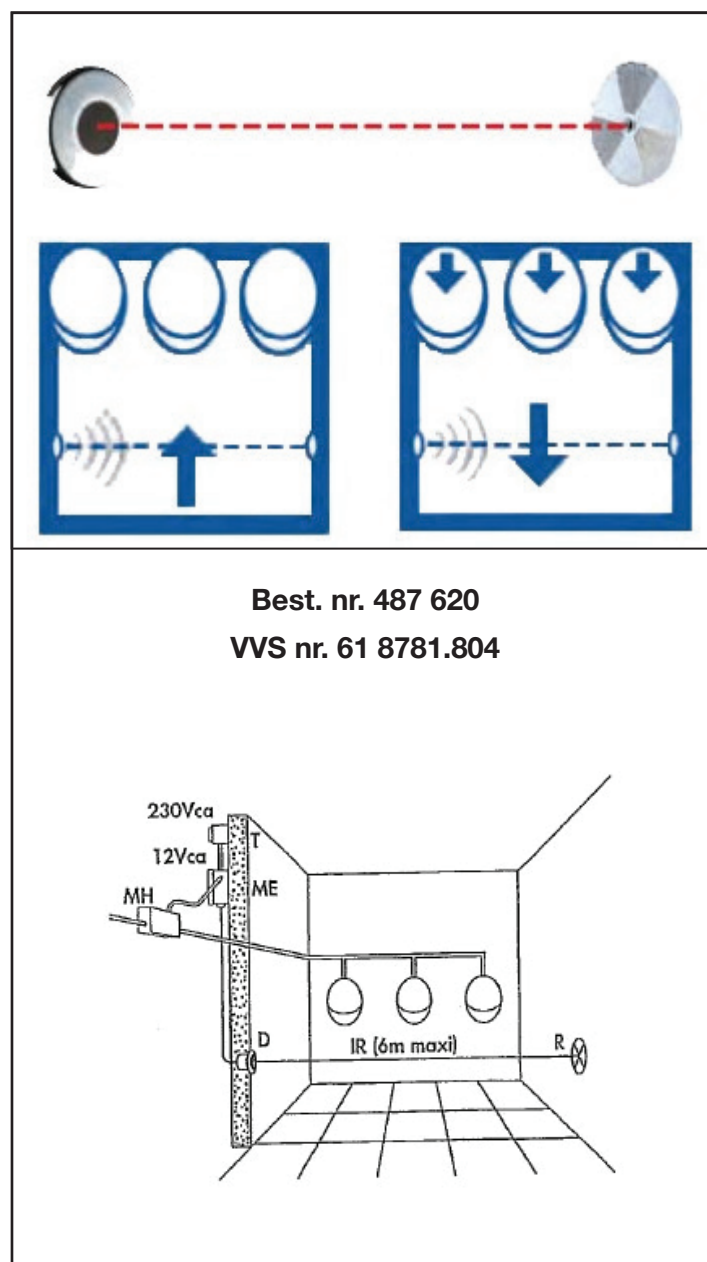

### Specifikationer:

Fabriksindstillet vandflow: 0,3 l/sek. (kan justeres).

Vær opmærksom på at refleksion fra lyskilder, spejle o.l. kan give uønsket aktivering, hvorfor der ved installation skal tages højde herfor.