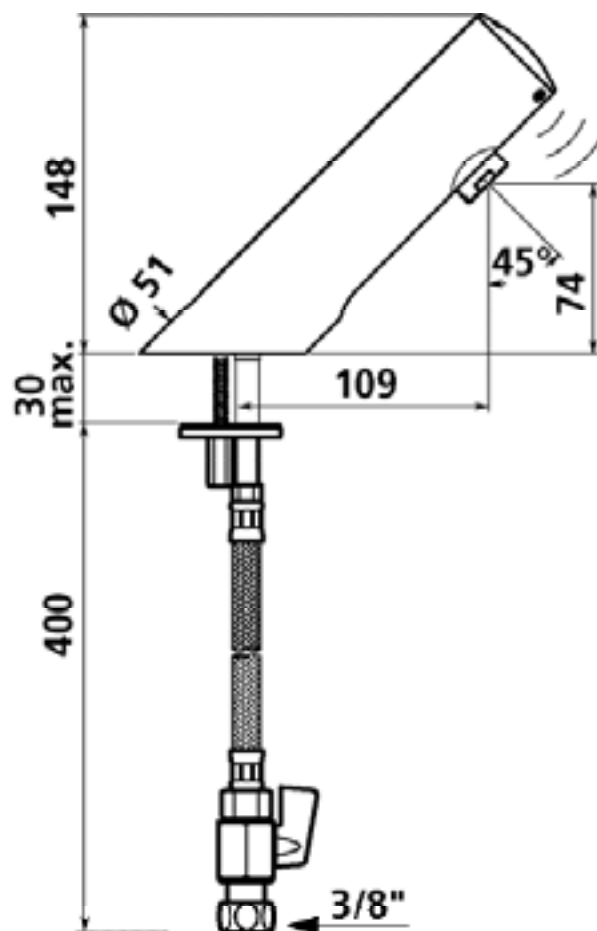

Tempomatic Mix 4 - med temperaturvælger på siden

Til koldt og varmt vand

Tilbehør:

Flad roset ø 30 x 65 mm - passer til 443 506

DELABIE

Best.nr:

440 006

443 506