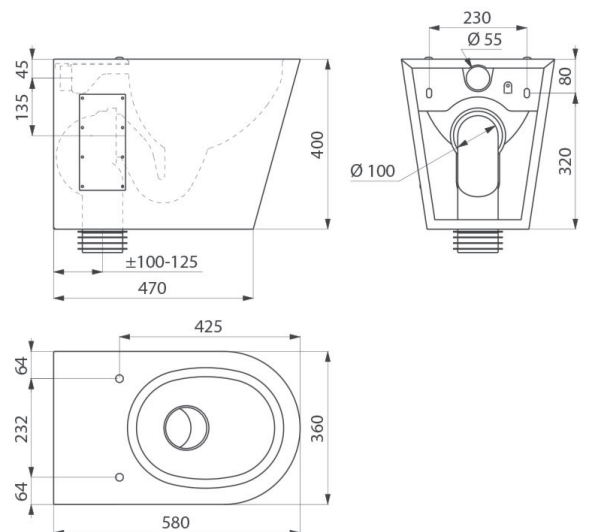

Toiletskålen er udført i ét stykke med afrundede kanter der reducerer risikoen for bakterier og letter rengøringen.

Inspektionslem i begge sider forsynet med Torx sikkerhedsskruer. Befæstigelsesbolte medfølger ikke.

Har forborede huller til fastgørelse af toiletsæde. Afdækningsprop medleveres.

Vandtilslutning skjult bagfra Ø 55 mm.
Afløb PVC Ø 100 mm.

Fungerer med minimum 4 liter skyl.
CE mærket / Europæisk standard EN 997 for 4 liter skyl.

Specifikationer:

Højde: 400 mm

Længde: 580 mm

Bredde: 360 mm

Tykkelse: 1,5 mm

Vægt: 14 kg

Installation:

Følg vejledningen i forpakningen.