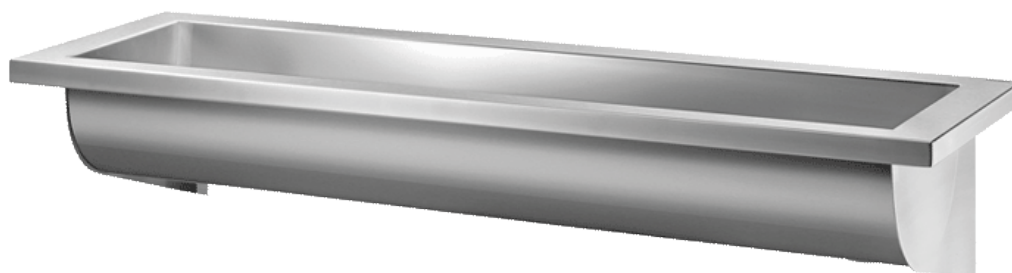

## CANAL VASKERENDE

Ref. 120250

VVS-nr: 65 1881.112

### Beskrivelse:

Canal vaskerende uden bagplade med mulighed for flere arbejdsstationer i enkelt og elegant design. Afløb placeret i højre side. Leveres uden hanehul og uden overløb.

Udført i anti-bakteriologisk rustfrit stål 304 og overflade i poleret satin finish.

Vaskerenden er udført i ét stykke med afrunede kanter der letter rengøringen.

Til vægmontering med integreret vægbeslag hvilket letter monteringen. Afløb 1 1/2" medleveres.

Vaskerenden må ikke rengøres med slibende og/eller ætsende rengøringsmidler.

### Specifikationer:

Højde: 250 mm

Længde: 1200 mm

Bredde: 400 mm

Tykkelse: Basin 0,8 / 1,5 mm

Vægt: 8,5 kg