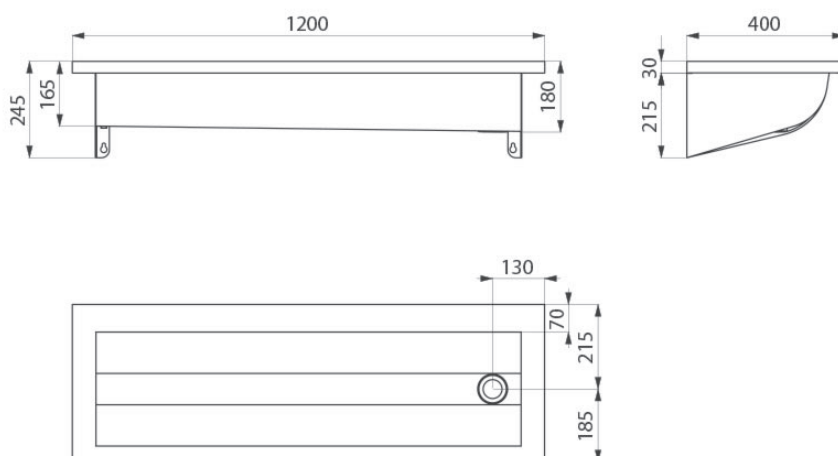

Vaskerenden er udført i ét stykke med afrunede kanter der letter rengøringen.

Til vægmontering med integreret vægbeslag hvilket letter monteringen. Afløb 1 1/2" medleveres.

Vaskerenden må ikke rengøres med slibende og/eller ætsende rengøringsmidler.

### Specifikationer:

Højde: 250 mm

Længde: 1200 mm

Bredde: 400 mm

Tykkelse: Basin 0,8 / 1,5 mm

Vægt: 8,5 kg