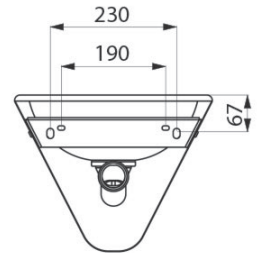

Håndvasken er udført i ét stykke med afrundede kanter som reducerer risikoen for skader på brugeren og letter rengøringen.

Nem montering ved hjælp af monteringsramme. Fikseringselementer samt afløb 1 1/2" medleveres.

### Specifikationer:

Højde: 285 mm

Længde: 360 mm

Bredde: 400 mm

Tykkelse: 1,2 mm

Vægt: 5,5 kg