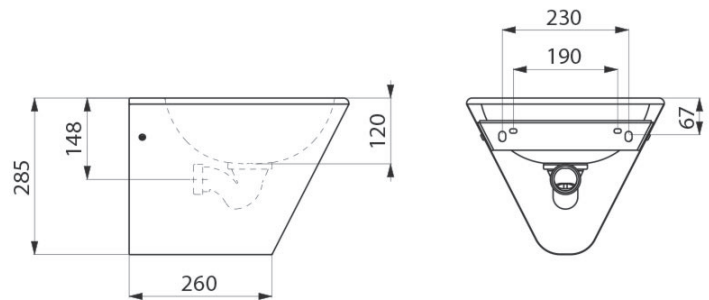

Håndvasken er udført i ét stykke med afrundede kanter som reducerer risikoen for skader på brugeren og letter rengøringen.

Nem montering ved hjælp af monteringsramme. Fikseringselementer samt afløb 1 1/2" medleveres.

### Specifikationer:

Højde: 285 mm

Længde: 360 mm

Bredde: 400 mm

Tykkelse: 1,2 mm

Vægt: 5,5 kg