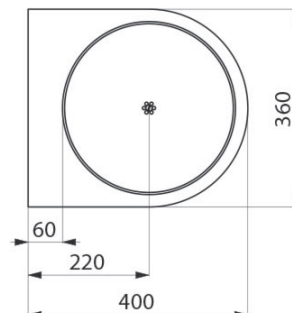

### Specifikationer:

Højde: 285 mm

Længde: 360 mm

Bredde: 400 mm

Tykkelse: 1,2 mm

Vægt: 5,5 kg