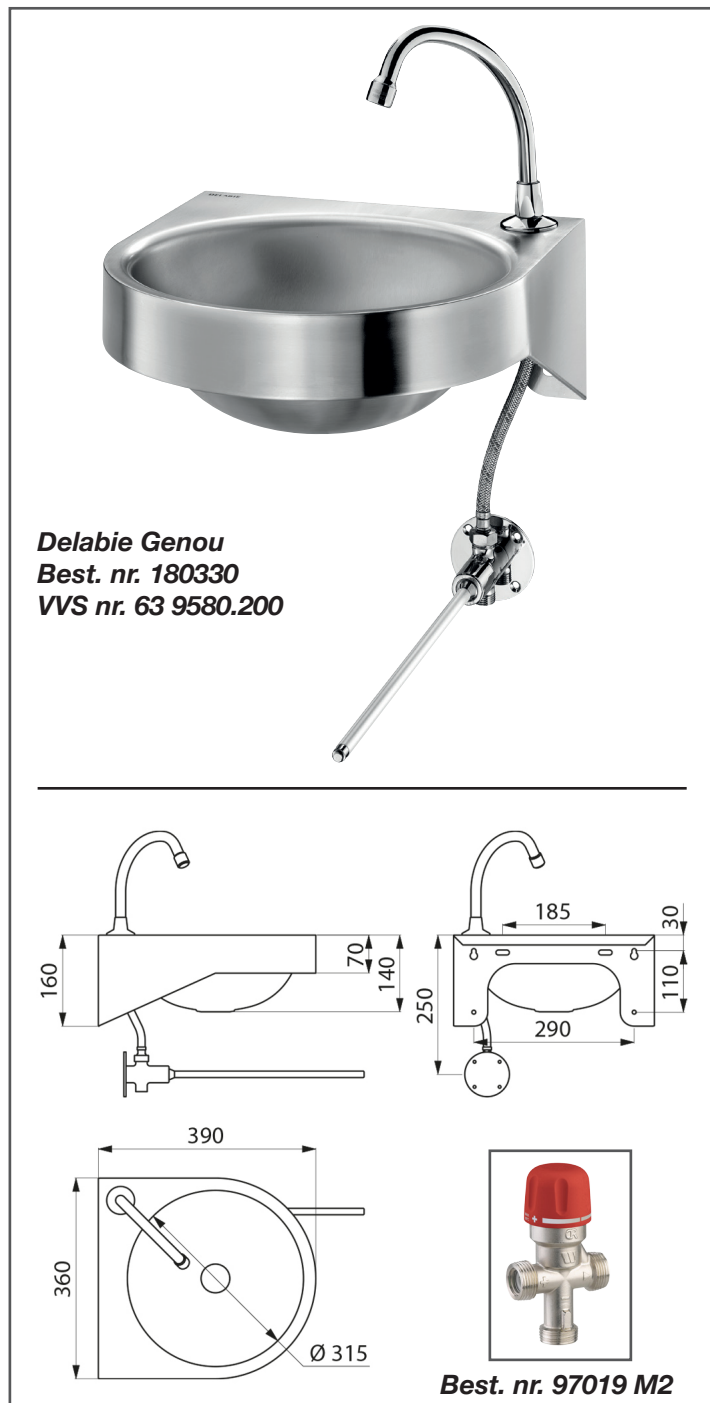

Komplet vaskeløsning

- væghængt håndvask i rustfrit stål 390 x 360 / ø 315 mm

- vaskeløsning med vask, knæventil og udløbstud

- nem og enkel montering

GENOU - best. nr. 180330

Produkt:

GENOU håndvask-løsning i poleret rustfrit stål (1,2 mm AISI 304) for tilslutning af koldt eller forblandet vand.

Bestående af: håndvask 390 x 360/Ø 315 mm, udløbstud H 120 mm, afløb 1 1/4", slange og knæventil med 1/2" udv. tilgang.

Knæventilen aktiveres ved at skubbe den til siden med benet, og vandet vil løbe i ca. 7 sek. efter, at betjeningsarmen ikke længere er aktiveret.

Installation:

Monter vasken på væggen i den ønskede højde (80-90 cm). Knæventilen anbefales monteret ca. 52 cm over gulv i højre side. Monter udløbstuden og tilslut slangen mellem knæventilen og tuden. Monter afløbet og installer evt. termostatventil under knæventilen. Tilslut koldt og varmt vand til hver af ventilens indgang eller kun koldt vand.

Modelprogram:

GENOU håndvaskeløsning

Best. nr. 180330 VVS nr. 63 9580.200

Tilbehør:

Termostatventil 3/4". Indbyggede kontraventiler. Temperaturinterval 25-55° C.

Best. nr. 97019 M2 VVS nr. 40 1871.906

CMA
ARMATUR