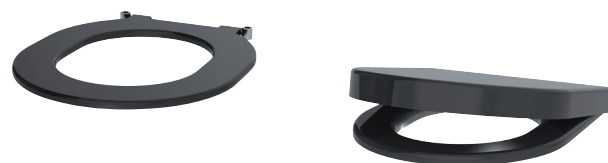

Gulvmonteret toilet i rustfrit stål

- beregnet for intensiv anvendelse i "hårde miljøer"
- hygiejnisk, vandalsikker, slidstærk og holdbar
- enkelt design og nem vedligeholdelse

S21 TOILET 110300 / 110700

Produkt:

S21 gulvmonteret toilet i poleret rustfrit stål.

Anvendes i installationer, hvor der kommer mange brugere, i "hårde miljøer", offentlige toiletter og lign.

Udført i vandalsikkert, slidstærkt og holdbart materiale (rustfrit stål 1,5 mm AISI 304)

Tilbehør:

Toiletsæde uden låg for S21 WC

Best. nr. 101619 VVS nr. 61 5388.601

Toiletsæde med låg for S21 WC

Best. nr. 101819 VVS nr. 61 5388.801

Delabie
S21 TOILET
Best. nr. 110300
VVS nr. 61 3885.000

CMA
ARMATUR