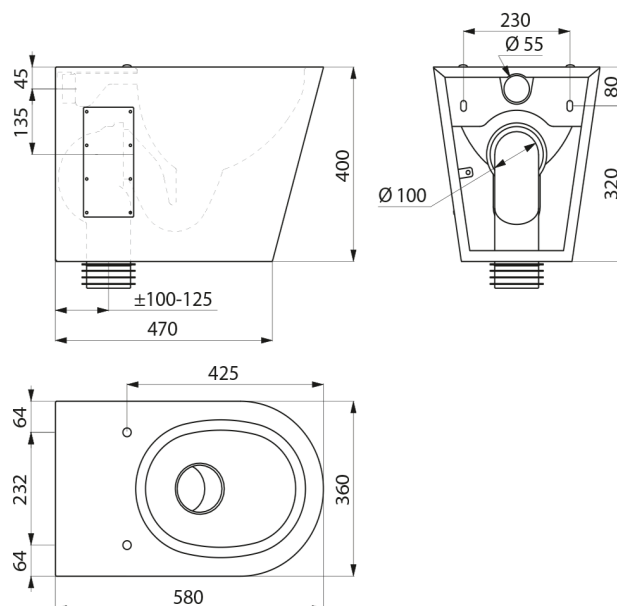

Har to adgangspaneler med sikkerhedsskruer.
Har forborede huller til fastgørelse af toiletsæde.

Nem rengøring da toiletskålen er lavet i ét stykke og har afrundede kanter.

Installation:

Horisontal tilgang: Ø 55 mm

Horisontal afløb: Ø 100 mm

Rengøring/vedligeholdelse:

Toilettet må ikke rengøres med slibende midler.

Generelt:

Forbehold for specifikationsændringer og trykfejl.
Der henvises iøvrigt til installationsvejledning samt produktinformation, som medfølger i forpakningen.

Modelprogram:

S21 TOILET

Best. nr. 110300 VVS nr. 61 3885.000

Vægt: 14 kg. Mål: L 580 x B 360 x H 400 mm.

S21 TOILET for handicappede.

Best. nr. 110700 VVS nr. 61 3886.000

Vægt: 15 kg. Mål: L 700 x B 360 x H 480 mm.

Tilbehør:

Toiletsæde uden låg for S21 WC

Best. nr. 101619 VVS nr. 61 5388.601

Toiletsæde med låg for S21 WC

Best. nr. 101819 VVS nr. 61 5388.801

Delabie
S21 TOILET
Best. nr. 110300
VVS nr. 61 3885.000

CMA
ARMATUR